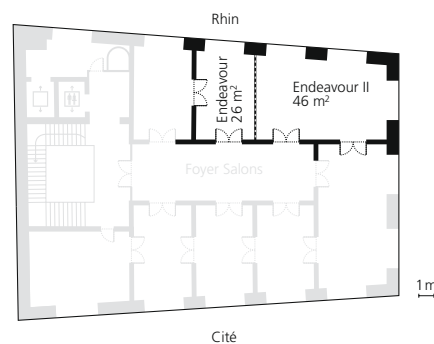

Long. x larg. x haut. (en m) m²								
Endeavour	6.0 x 4.2 x 3.8	26	9	—	12	9	12	25	14
Endeavour II	8.3 x 5.6 x 3.8	46	17	15	40	25	17	50	32
Endeavour + Endeavour II	12.6 x 5.8 x 3.8	72	24	29	73	40	27	70	45

Technique comprise:

- 1 écran fixe par salle (larg. 2.60 m x haut. 3.00 m)
- 1 tableau à feuilles mobiles
- 1 tableau d'affichage (larg. 1.15 m x haut. 1.45 m)
- 1 valise de modération
- LAN ou WLAN par Swisscom Hotspot

Technique en option:

- Visualiseur
- Rétroprojecteur
- Beamer
- Téléphone pour conférence
- Installation de visioconférence
- Pupitre d'orateur
- Chariot médias avec raccordement pour ordinateur (VGA) et combinaison vidéo-DVD (VHS (PAL et NTSC), HDD, DVD RAM/R & RW & R Recording Player, SD-Card et raccordement DV-IN)
- Installation mobile de microphones avec micro sans fil et haut-parleurs